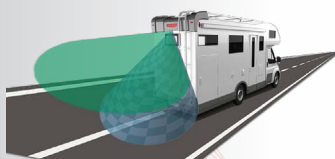

### MRCM2299WAHQ

Doppia CAM con angolo di visione video differenziato 140° per il parcheggio e 100° per la visione posteriore durante la marcia

**DC 12/24V**