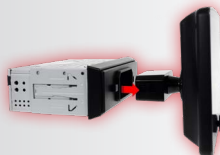

Monitor multimediale con sistema di navigazione e CarPlay & Android Auto

DL903DAB

Schermo asportabile

SPECIFICHE

- Telaio 1 DIN
- Display capacitivo LED da 9"
- Schermo asportabile
- Monitor orientabile (Dx/Sx +/- 30% Up-Dw +/- 2.5cm)
- Sintonizzatore FM-RDS/AM
- DAB+ integrato con antenna inclusa
- Compatibile con CarPlay & Android Auto
- Compatibile con telefoni wireless
- Modulo GPS integrato (antenna inclusa)
- 2 ingressi USB (Tipo - A)
- Hot spot WI-FI (per collegamento con telefoni in wireless)
- Vivavoce Bluetooth 5.0
- Streaming Bluetooth A2DP
- Microfono esterno
- Sistema multilingua
- Illuminazione RGB
- Sfondo Interfaccia utente modificabile
- Amplificatore interno 4 x 45 Watt
- Equalizzatore a 10 bande EQ con effetti sonori
- 2 Uscite pre-amplificate da 4V (anteriore e posteriore)
- 2 Uscite subwoofer pre-amplificate da 4V
- 1 ingresso A/V ausiliario
- 1 ingresso telecamera posteriore (formato CVBS)
- 1 ingresso telecamera anteriore (formato CVBS)
- Controllo al volante resistivo programmabile integrato