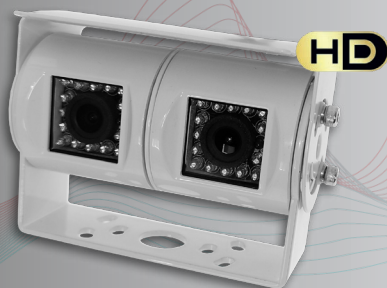

Doppia retrocamera posteriore commutabile AHD/CVBS

MRCM2299WAHQ

Doppia CAM con angolo di visione video differenziato 140° per il parcheggio e 100° per la visione posteriore durante la marcia

DC 12/24V

SPECIFICHE

- Soluzione compatibile AHD/CVBS
- Telecamera CMOS a colori NTSC/PAL da 1/3"
- Visione notturna con infrarossi
- Resistente all'acqua IP68
- Angolo di visione orizzontale
  - CAM 1 = 140°
  - CAM 2 = 100°
- Sensibilità notturna 0,1 Lux
- Risoluzione:
  - AHD 1920*1080P
  - CVBS 733*493P
- Linee guida per il parcheggio (On/Off)
- Tensione di funzionamento da 12 / 24 Volt DC
- Connessione Fast-Plug con terminali Aviation + Adat. RCA
- Lunghezza del cavo Video 15 metri
- Dimensioni 102 x 78mm

Telecamera orientabile a 360° commutabile AHD/CVBS

RCM09WAHQ