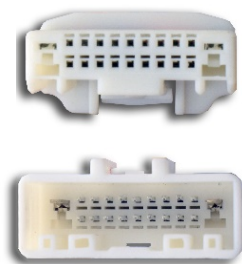

Cablaggi dedicati (Nissan/FCA/PSA)

M-347 4915

DSPA Nissan power cable