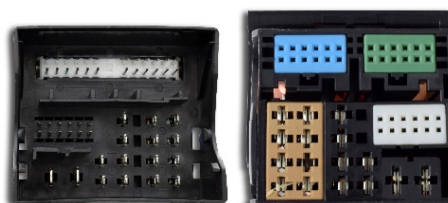

M-347 4911

DSPA New VW/AUDI power cable