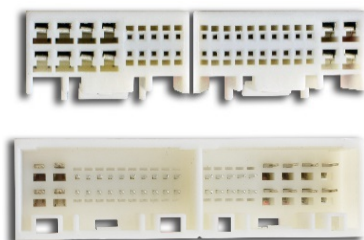

Cablaggi dedicati (Kia/Hyundai)

M-347 4913

DSPA Kia / Hyundai power cable

M-347 4914