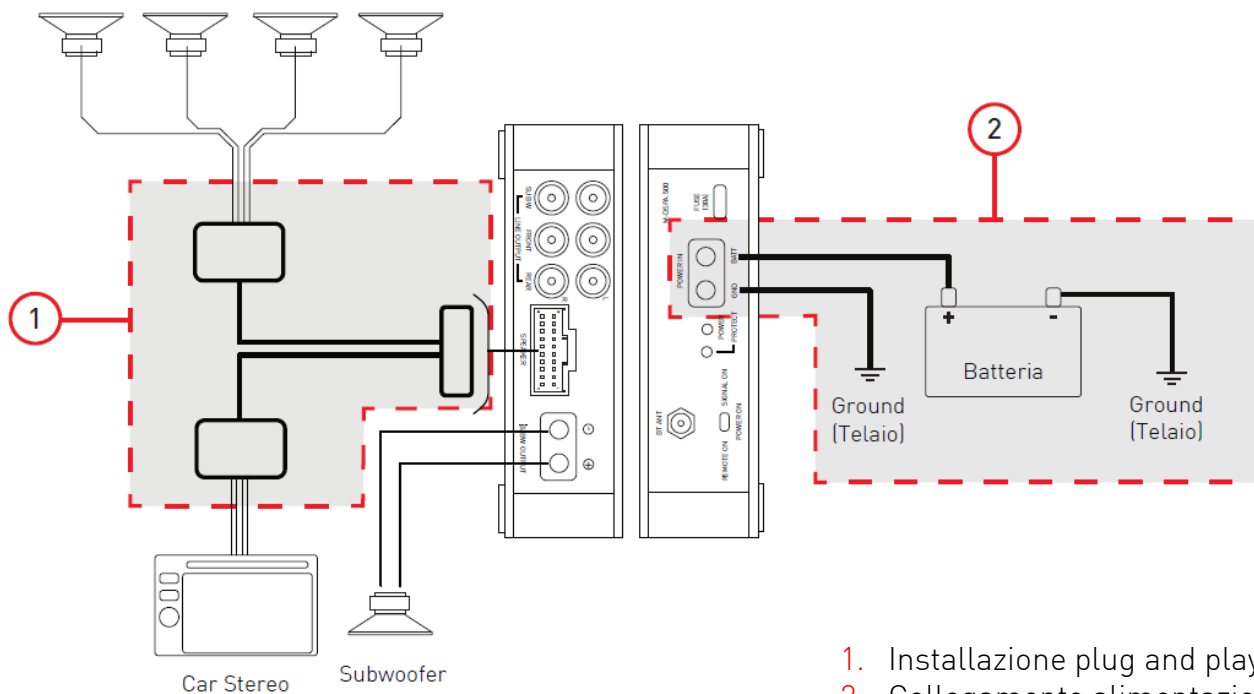

SMART DSP AMPLIFIER M-DSPA.500

Bluetooth Audio streaming A2DP ad alta risoluzione

Attivando la connessione Bluetooth audio, il M-DSPA.500 permette di riprodurre file musicali tramite la funzione A2DP audio streaming. Con le applicazioni principali del vostro dispositivo mobile è possibile ascoltare la vostra musica presente sul vostro dispositivo o tramite i servizi che forniscono questi musicali.

Google Play Music

SMART DSP AMPLIFIER M-DSPA. 500

MACROM

Installazione

SMART DSP AMPLIFIER M-DSPA. 500

Cablaggi dedicati

EAN	SKU	Descrizione
5390482015131	M-347 4900	DSPA Universal power cable
5390482015148	M-347 4910	DSPA VW / BMW power cable
5390482015155	M-347 4911	DSPA New VW power cable
5390482015162	M-347 4912	DSPA Mercedes power cable
5390482015179	M-347 4913	DSPA Kia / Hyundai power cable
5390482015186	M-347 4914	DSPA Hyundai-2016 power cable
5390482015193	M-347 4915	DSPA Nissan power cable
5390482015209	M-347 4916	DSPA ISO power cable
5390482150221	M-347 4917	DSPA FCA power cable
5390482150238	M-347 4918	DSPA PSA power cable
5390482150269	M-347 49.EX	DSPA 1,5 m extension cable
5390482150276	M-347 49.LD	DSPA Resistive load