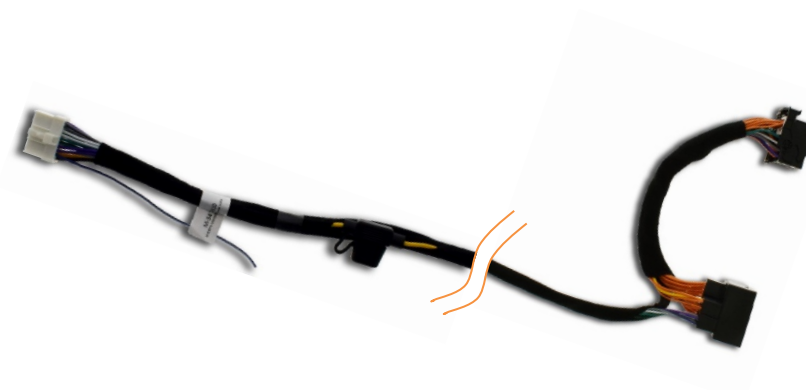

SMART DSP AMPLIFIER M-DSPA.500

Bluetooth Audio streaming A2DP ad alta risoluzione

Attivando la connessione Bluetooth audio, il M-DSPA.500 permette di riprodurre file musicali tramite la funzione A2DP audio streaming. Con le applicazioni principali del vostro dispositivo mobile è possibile ascoltare la vostra musica presente sul vostro dispositivo o tramite i servizi che forniscono questi musicali.

Google Play Music

SMART DSP AMPLIFIER M-DSPA. 500

MACROM

Installazione

SMART DSP AMPLIFIER M-DSPA. 500

Cablaggi dedicati

EAN	SKU	Descrizione
5390482015131	M-347 4900	DSPA Universal power cable
5390482015148	M-347 4910	DSPA VW / BMW power cable
5390482015155	M-347 4911	DSPA New VW power cable
5390482015162	M-347 4912	DSPA Mercedes power cable
5390482015179	M-347 4913	DSPA Kia / Hyundai power cable
5390482015186	M-347 4914	DSPA Hyundai-2016 power cable
5390482015193	M-347 4915	DSPA Nissan power cable
5390482015209	M-347 4916	DSPA ISO power cable
5390482150221	M-347 4917	DSPA FCA power cable
5390482150238	M-347 4918	DSPA PSA power cable
5390482150269	M-347 49.EX	DSPA 1,5 m extension cable
5390482150276	M-347 49.LD	DSPA Resistive load

SMART DSP AMPLIFIER M-DSPA. 500

Cablaggi dedicati (Universale/ISO)

M-347 4900

DSPA Universal power cable

M-347 4916

DSPA ISO power cable

M-347 49.RL

DSPA Carico resistivo