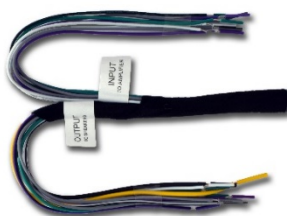

SMART DSP AMPLIFIER M-DSPA.500

Bluetooth Audio streaming A2DP ad alta risoluzione

Attivando la connessione Bluetooth audio, il M-DSPA.500 permette di riprodurre file musicali tramite la funzione A2DP audio streaming. Con le applicazioni principali del vostro dispositivo mobile è possibile ascoltare la vostra musica presente sul vostro dispositivo o tramite i servizi che forniscono questi musicali.

Google Play Music

SMART DSP AMPLIFIER M-DSPA. 500

MACROM

Installazione

SMART DSP AMPLIFIER M-DSPA. 500

Cablaggi dedicati

EAN	SKU	Descrizione
5390482015131	M-347 4900	DSPA Universal power cable
5390482015148	M-347 4910	DSPA VW / BMW power cable
5390482015155	M-347 4911	DSPA New VW power cable
5390482015162	M-347 4912	DSPA Mercedes power cable
5390482015179	M-347 4913	DSPA Kia / Hyundai power cable
5390482015186	M-347 4914	DSPA Hyundai-2016 power cable
5390482015193	M-347 4915	DSPA Nissan power cable
5390482015209	M-347 4916	DSPA ISO power cable
5390482150221	M-347 4917	DSPA FCA power cable
5390482150238	M-347 4918	DSPA PSA power cable
5390482150269	M-347 49.EX	DSPA 1,5 m extension cable
5390482150276	M-347 49.LD	DSPA Resistive load

SMART DSP AMPLIFIER M-DSPA. 500

Cablaggi dedicati (Universale/ISO)

M-347 4900

DSPA Universal power cable

M-347 4916

DSPA ISO power cable

M-347 49.RL

DSPA Carico resistivo