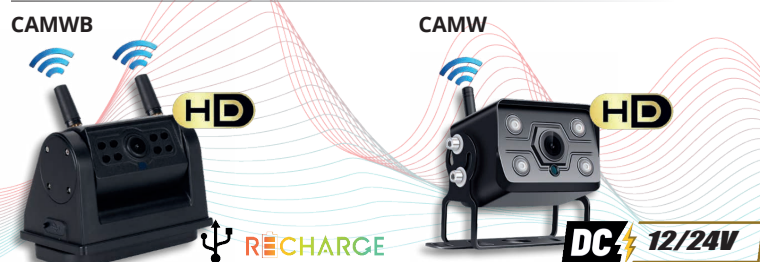

Vehicle Safety Solution

Sistemi di video sorveglianza wireless

KIT7WBR

Kit monitor da 7 pollici e retrocamera wireless magnetica con batteria integrata

Videocamere supplementari compatibili con il KIT7WBR

SPECIFICHE (monitor)

- Monitor da 7" AHD IPS
- Risoluzione: 1024*600 Pixel
- Contrasto: 600:1
- Alimentazione: DC 12V-24V
- Sistema: PAL/NTSC (AUTO)
- QUAD-Vision and recording
- Collegamento wireless e registrazione fino a 4 retrocamere
- Registrazione: Supporto SD (Opzionale) (max 128Gb, Velocità > Classe 10, preferibilmente del tipo High Endurance)
- Wi-Fi: Integrata 2.4G wireless
- Distanza: ≤ 200m in campo aperto

RMW704KR

Kit monitor da 7 pollici + telecamera posteriore wireless

Videocamere supplementari compatibili con RMW704KR

SPECIFICHE (monitor)

- Monitor da 7" AHD IPS
- Risoluzione: 1024*600 Pixel
- Contrasto: 500:1
- Alimentazione: DC 12V-24V
- Sistema: PAL/NTSC (AUTO)
- QUAD-Vision and recording
- Collegamento wireless e registrazione fino a 4 retrocamere
- Registrazione: Supporto SD (Opzionale) (max 128Gb, Velocità > Classe 10, preferibilmente del tipo High Endurance)
- Wi-Fi: Integrata 2.4G wireless
- Distanza: ≤ 200m in campo aperto

SPECIFICHE (videocamera CAM704W)

- Alimentazione: DC12V-24V
- Sensore: 1/3"
- Risoluzione: 1280*720 pixel
- Angolo di visione: 110°[H] 140°[D]
- Impermeabilità: IP68
- Illuminazione notturna : IR (infrarossi)
- Distanza di visione notturna: 5 metri