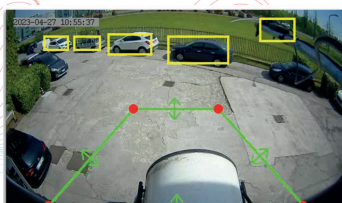

Vehicle Safety Solution

Sistemi di video sorveglianza wireless

RMW1004KR

Kit monitor da 10 pollici + telecamera posteriore wireless

SPECIFICHE (monitor)

- Monitor da 10" AHD IPS
- Risoluzione: 1024*600 Pixel
- Contrasto: 500:1
- Alimentazione: DC 12V-24V
- Sistema: PAL/NTSC (AUTO)
- QUAD-Vision and recording
- Collegamento wireless e registrazione fino a 4 retrocamere
- Registrazione: Supporto SD (Opzionale) (max 128Gb, Velocità > Classe 10, preferibilmente del tipo High Endurance)
- Wi-Fi: Integrata 2.4G wireless
- Distanza: ≤ 200m in campo aperto

Videocamere supplementari compatibili con RMW1004KR

CAM704SW

CAM704W

CAMWBR

Video camera wireless magnetica con batteria integrata gestibil tramite APP

Avviso acustico e inquadramento della immagine. Rileva automaticamente il veicolo e il corpo umano in avvicinamento all'interno dell'area della linea di parcheggio emettendo un suono di allerta.

L'area rilevata può essere regolata a seconda delle esigenze. Registrazione e visione in tempo reale e possibilità di salvare immagini dei fotogrammi.

SPECIFICHE MONITOR

- Sensore: 1/3" CMOS
- Risoluzione: 720P VGA | 1280 HD
- Impermeabile: IP68
- Illuminazione notturna: IR (infra rossi)
- Distanza di visione notturna IR: 5 metri
- Angolo visuale: 110° [H] 140°[D]
- Visione frontale e posteriore selezionate
- Wi-Fi: Integrata 2.4G wireless
- Distanza di trasmissione: ≤10 m in campo aperto