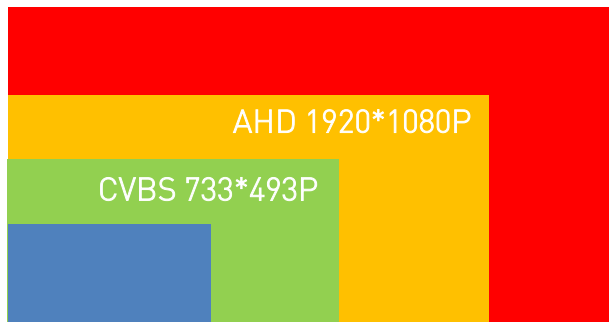

La risoluzione video può essere modificata tra AHD (Full HD) e CVBS (Video composito)

Risoluzione video
(AHD/CVBS)

Filo Verde

Vista Collegamenti