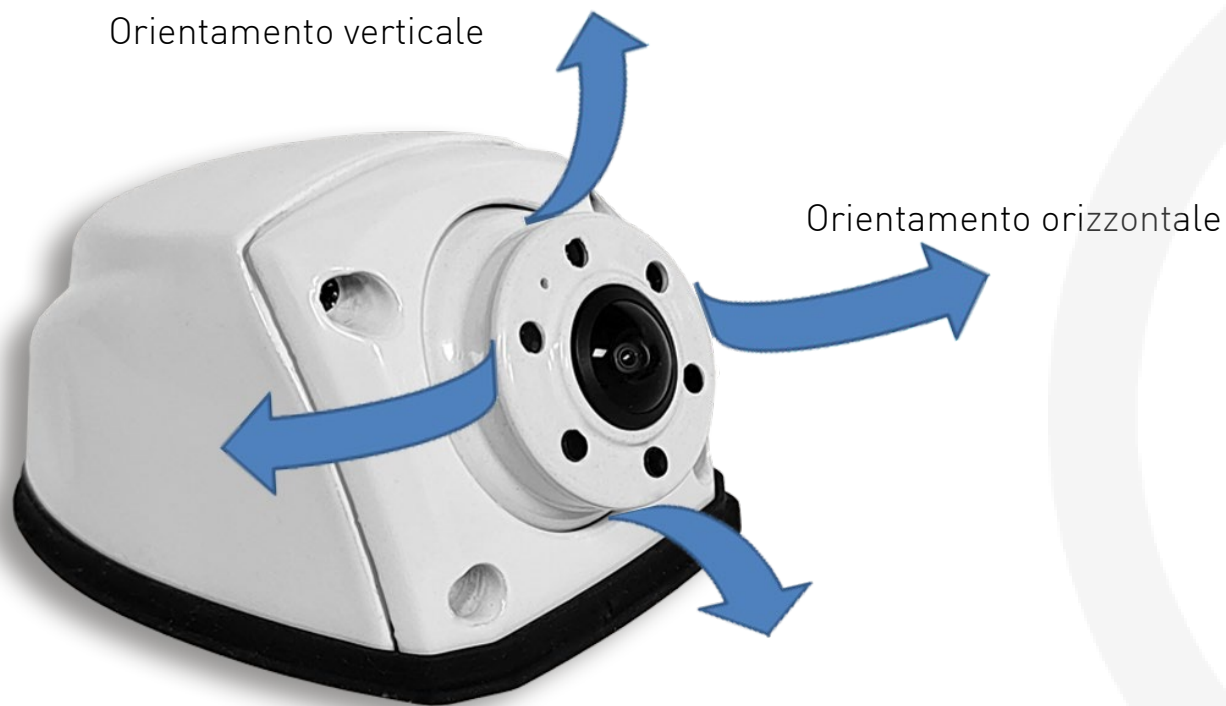

RCM09WAHQ

Retrocamera universale per Camper con visione notturna ed assetto regolabile commutabile AHD/CVBS

DC  **12/24V**

- Soluzione compatibile AHD/CVBS
- Visione notturna con infrarossi
- Telecamera CMOS a colori NTSC/PAL da 1/3".
- Resistente all'acqua IP68
- Funzionamento a lungo termine
- Telaio in alluminio pressofuso
- Angolo di visione orizzontale di 150°
- Sensibilità notturna 0,1 Lux
- Risoluzione:
 - AHD 1920*1080P
 - CVBS 733*493P
- Linee guida per il parcheggio (On/Off)
- Connessione Fast-Plug con terminali Aviation
- Applicazione anche per uso laterale
- Assetto ottica regolabile a 360°
- Tensione di funzionamento da 12 / 24 Volt DC
- Lunghezza del cavo Video 15 metri
- Dimensioni 70 x 54 mm

Panoramica prodotto

Vista frontale

Vista dall'alto

Vista laterale

Panoramica prodotto

Telecamera
CMOS

Connettori
"Fast Plug"

Prolunga da 15 metri

Connettori
"Fast Plug / Aviation"

Adattatore Aviation / RCA
per il collegamento tradizionale

Impostazioni per il segnale video (CVBS/AHD) e attivazione linee guida

Assetto regolabile retrocamere a 360°

Dimensione retrocamera

Installazione

Linee Guida

Linee guida (On)

Linee guida (Off)

L'assistenza al parcheggio può essere agevolata tramite l'attivazione delle Linee guida.

Linee Guida
(On /Off)

Filo Bianco

Risoluzione AHD/CVBS