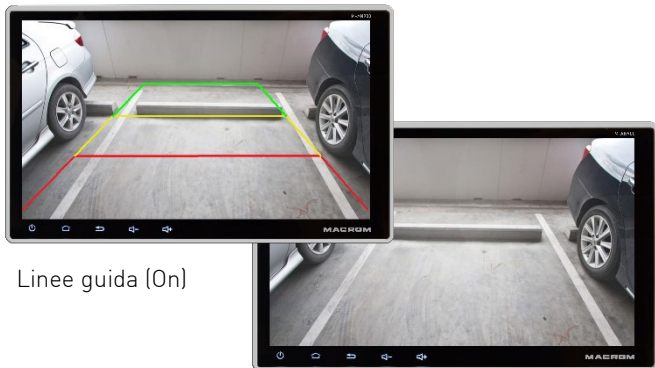

RCM09WAHQ

Retrocamera universale per Camper con visione notturna ed assetto regolabile commutabile AHD/CVBS

DC  **12/24V**

- Soluzione compatibile AHD/CVBS
- Visione notturna con infrarossi
- Telecamera CMOS a colori NTSC/PAL da 1/3".
- Resistente all'acqua IP68
- Funzionamento a lungo termine
- Telaio in alluminio pressofuso
- Angolo di visione orizzontale di 150°
- Sensibilità notturna 0,1 Lux
- Risoluzione:
 - AHD 1920*1080P
 - CVBS 733*493P
- Linee guida per il parcheggio (On/Off)
- Connessione Fast-Plug con terminali Aviation
- Applicazione anche per uso laterale
- Assetto ottica regolabile a 360°
- Tensione di funzionamento da 12 / 24 Volt DC
- Lunghezza del cavo Video 15 metri
- Dimensioni 70 x 54 mm

Connettori
"Fast Plug / Aviation"

Adattatore Aviation / RCA
per il collegamento tradizionale

Impostazioni per il segnale video (CVBS/AHD) e attivazione linee guida

Assetto regolabile retrocamere a 360°

Dimensione retrocamera

Installazione

Linee Guida

Linee guida (On)

Linee guida (Off)

L'assistenza al parcheggio può essere agevolata tramite l'attivazione delle Linee guida.

Linee Guida
(On /Off)

Filo Bianco

Risoluzione AHD/CVBS