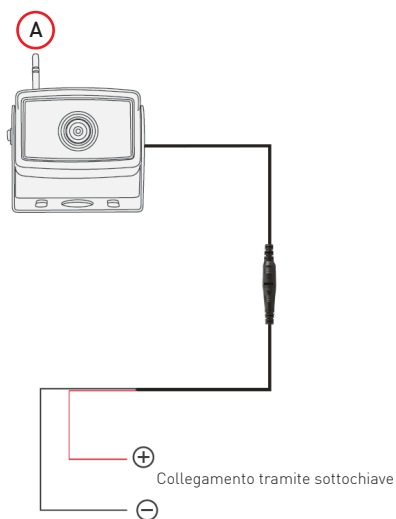

RETROCAMERA WIRELESS

MANUALE UTENTE

CAM704W

Retrocamera wireless per RMW704RK o monitor M704R

MACROM

Collegamenti

Antenna Wifi

1. Connettere l'antenna Wifi (A), 2.4 Ghz.

Alimentazione

1. Collegare il cablaggio della telecamera al servizio di accensione del vostro veicolo.

Nota:

Il collegamento diretto permanente al positivo della batteria, a lungo andare potrebbe causare la scarica della batteria del veicolo.

2. Assicuratevi che vi sia un fusibile di protezione da 10 Amper.

Accoppiamento retrocamera

Nota importante

Il modello CAM704W è compatibile con il monitor M704R oppure con il kit RMW704KR

Prima di procedere con l'utilizzo si rende necessario abbinare la retrocamera tramite la funzione di accoppiamento presente nelle impostazioni del monitor che sono di seguito rappresentate.

Specifiche

Camera

Sensore	1/3" AHD
Risoluzione.....	1280*720
Angolo di visione	110°[H] 140°[D]
Impermeabilità	IP68
Illuminazione notturna	IR (infra rossi)
Distanza di visione notturna	5 metri

Wifi

WiFi Integrata	2.4G wireless
Gamma di rete	2403-2480MHz
Distanza	≤ 200m in campo aperto